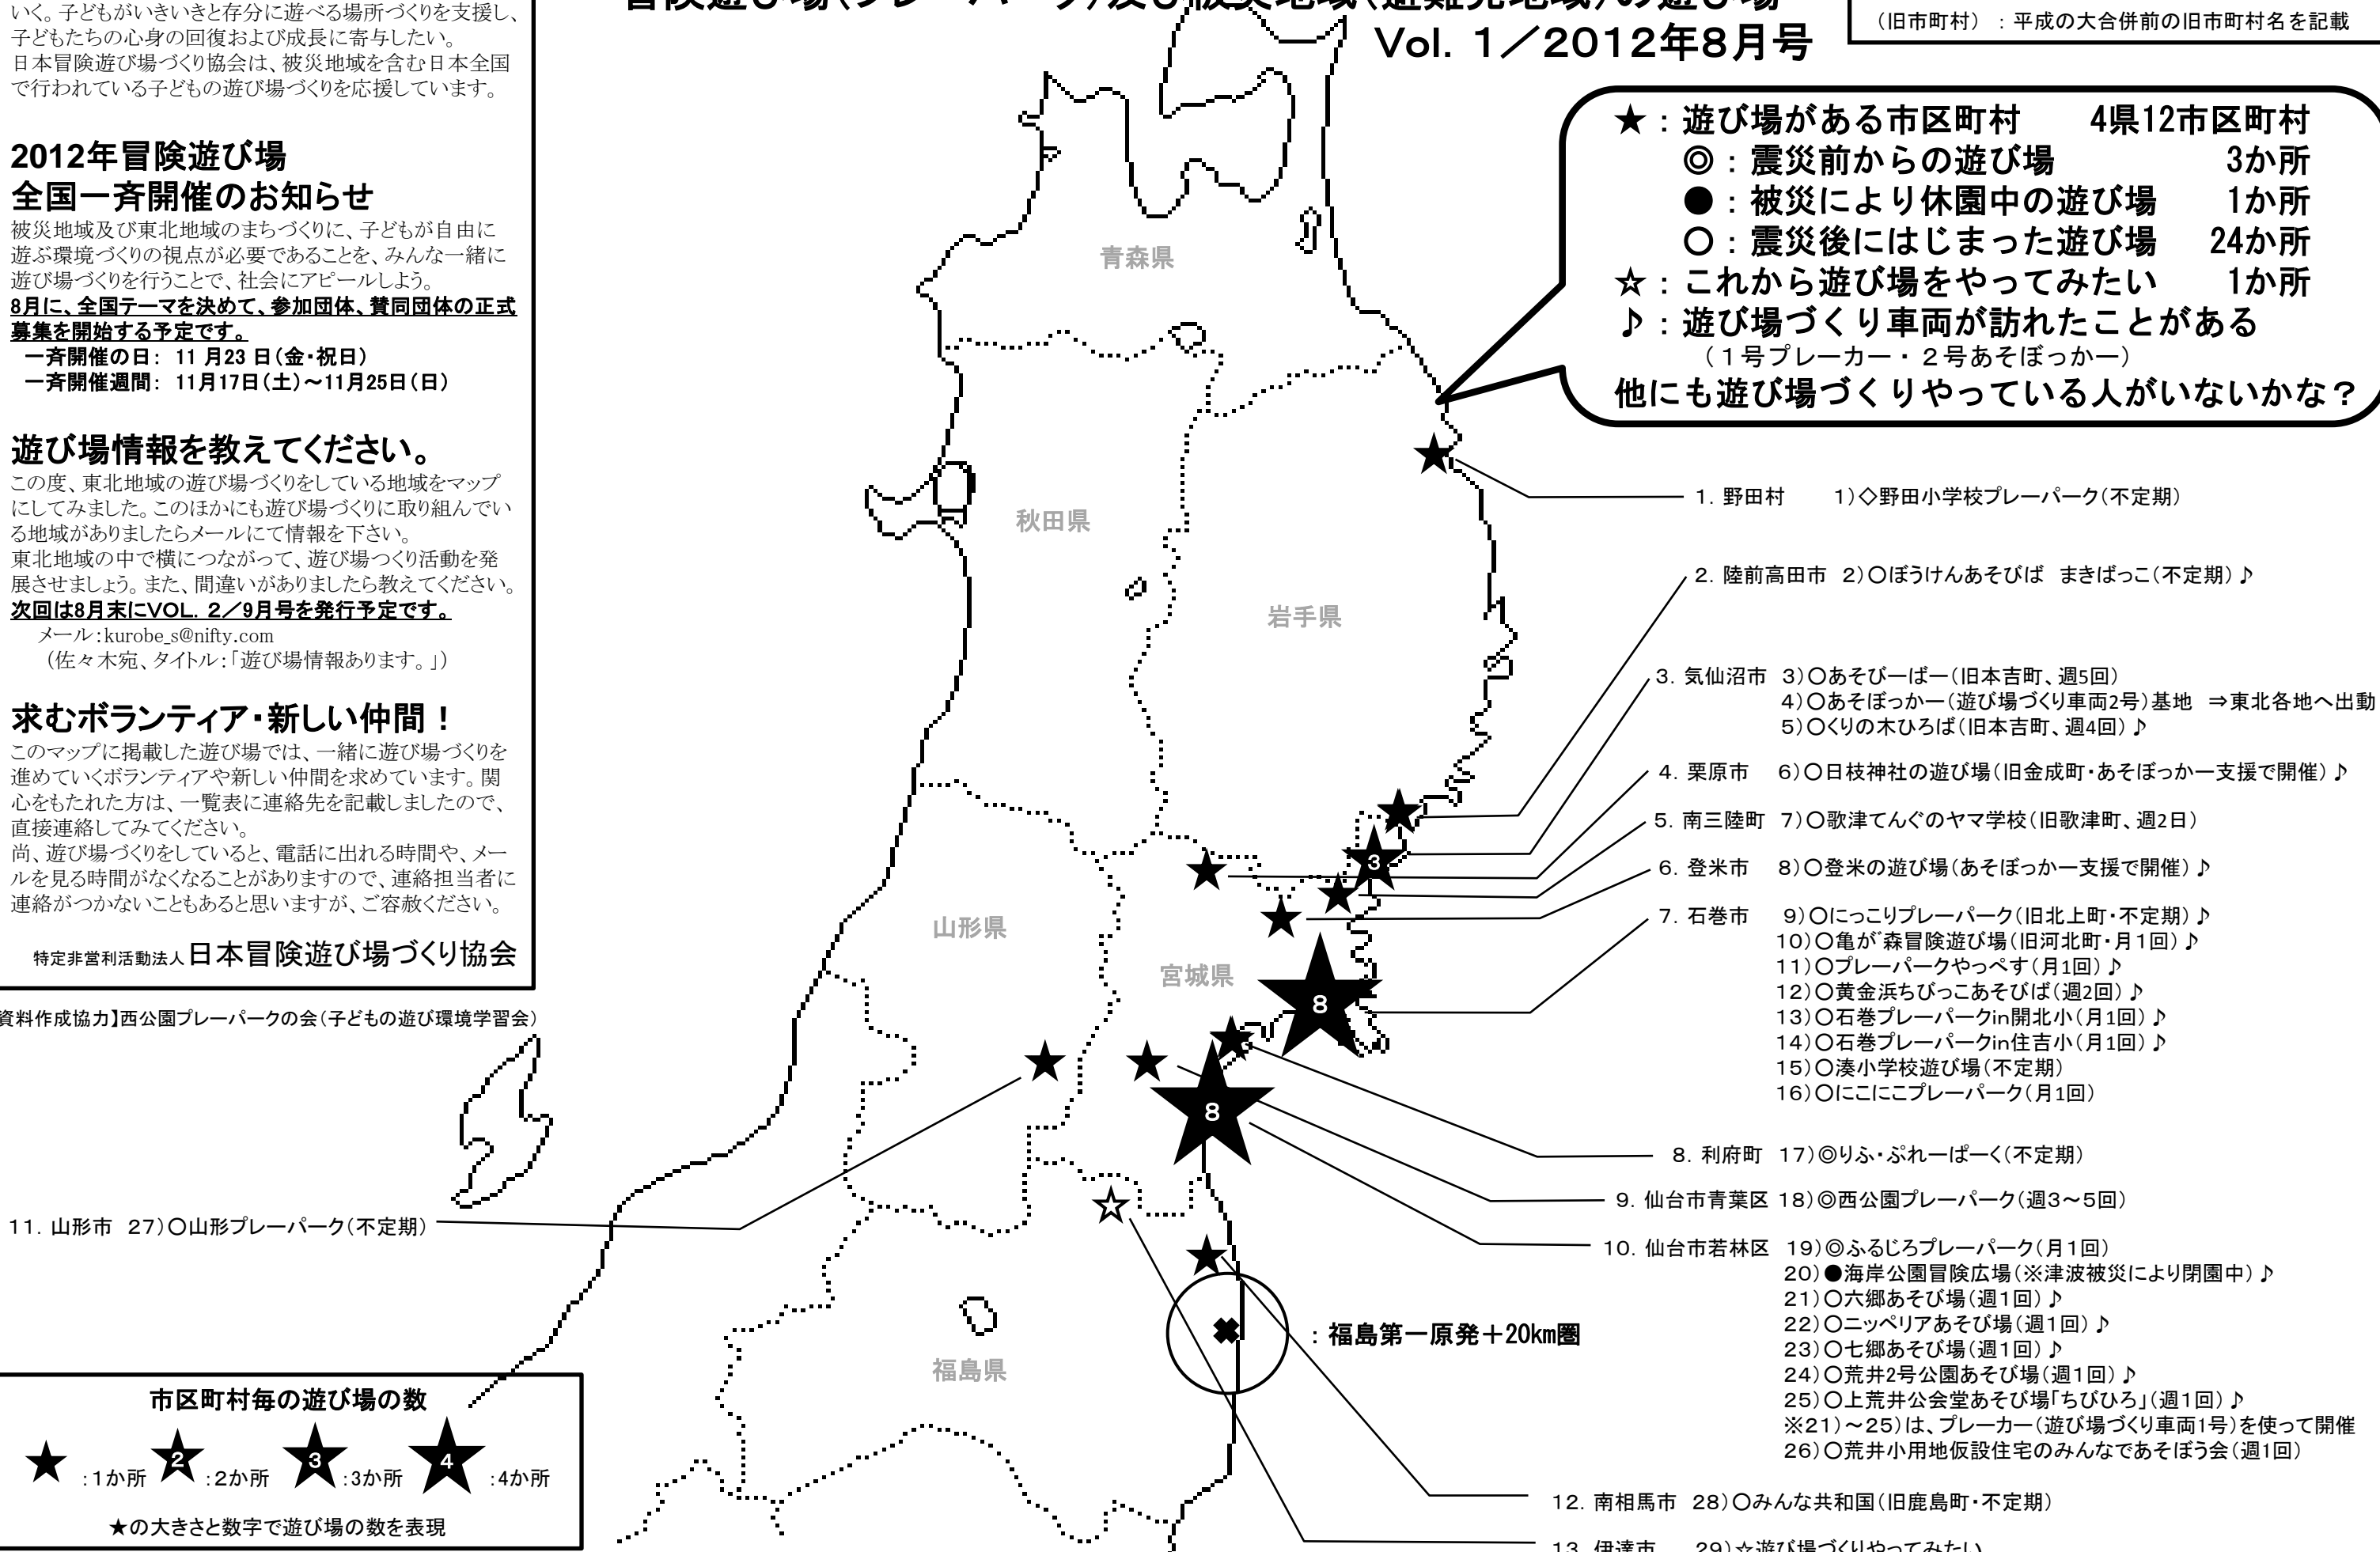

- 一斉開催の日：11月23日(金・祝日)
- 一斉開催週間：11月17日(土)～11月25日(日)

遊び場情報を教えてください。

この度、東北地域の遊び場づくりをしている地域をマップにしてみました。このほかにも遊び場づくりに取り組んでいる地域がありましたらメールにて情報を下さい。東北地域の中で横につながって、遊び場づくり活動を発展させましょう。また、間違いがありましたら教えてください。次回は8月末にVOL. 2/9月号を発行予定です。

特定非営利活動法人 日本冒険遊び場づくり協会

【資料作成協力】西公園プレーパークの会(子どもの遊び環境学習会)

東北地域の遊び場づくりマップ

冒険遊び場(プレーパーク)及び被災地域(避難先地域)の遊び場

Vol. 1 / 2012年8月号

東北6県 行政区域図

(旧市町村) : 平成の大合併前の旧市町村名を記載

- ★ : 遊び場がある市区町村 4県12市区町村
 - ◎ : 震災前からの遊び場 3か所
 - : 被災により休園中の遊び場 1か所
 - : 震災後にはじまった遊び場 24か所
 - ☆ : これから遊び場をやってみたい 1か所
 - ♪ : 遊び場づくり車両が訪れたことがある (1号プレーカー・2号あそぼっかー)
- 他にも遊び場づくりやっている人がいないかな？

市区町村毎の遊び場の数

★の大きさと数字で遊び場の数を表現